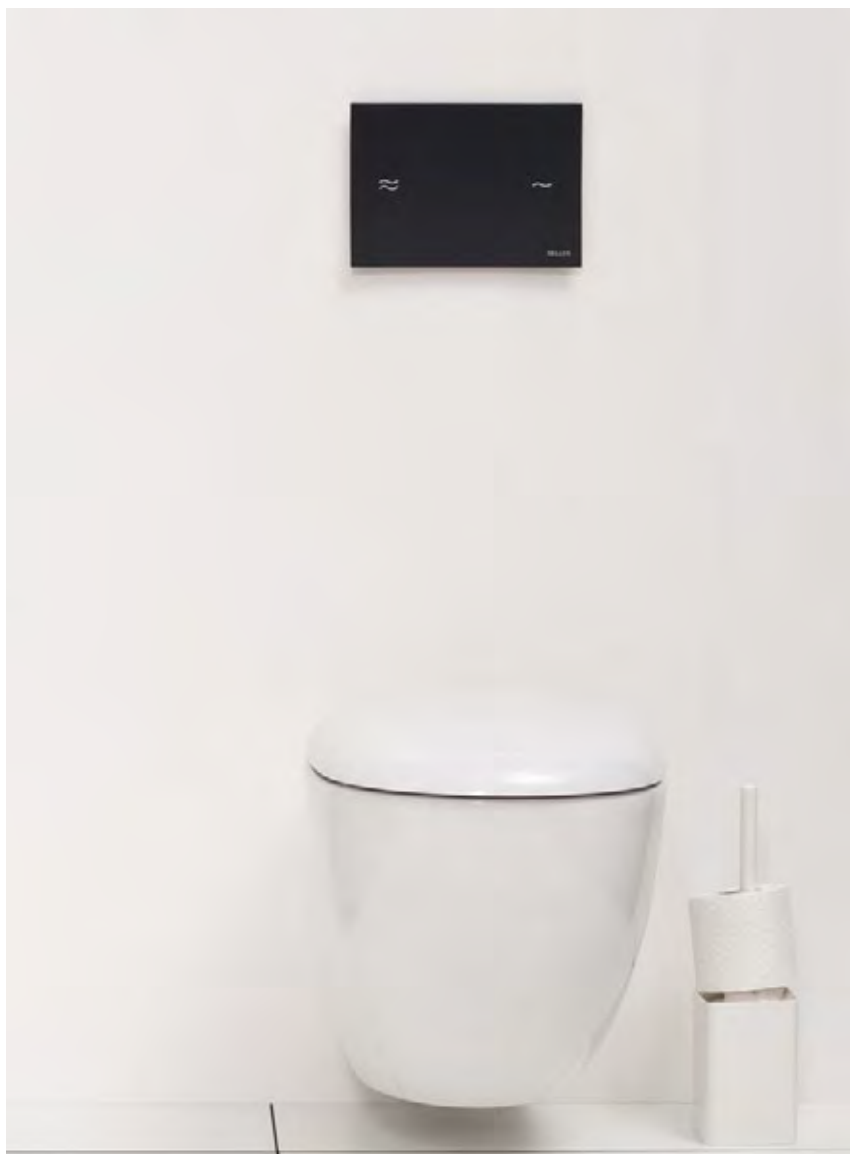

KOLO

PRZYCISK SPŁUKUJĄCY DO STELAŻA TECHNIC DO WC