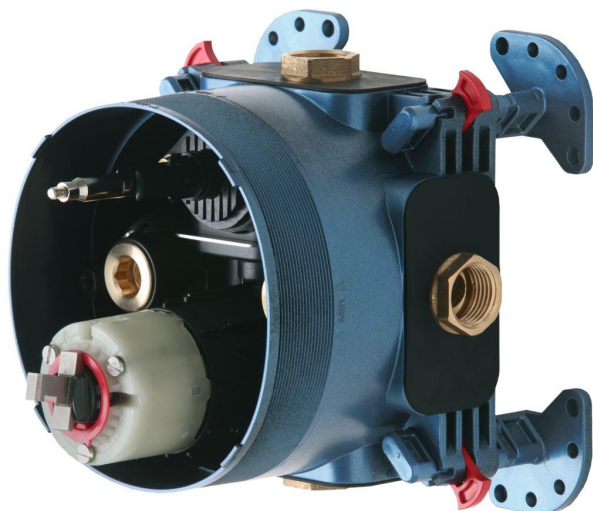

Kod produktu A1000

## BUILT-IN PARTS

#### Uniwersalny zestaw podtynkowy

EASY BOX Uniwersalny zestaw podtynkowy. Do skompletowania z bateriami podtynkowymi. Podłączenia G 1/2", gwinty wewnętrzne. Zakres głębokości instalacji 73-135 mm. Dowolny sposób mocowania do każdego rodzaju ścian. W komplecie zestaw uszczelniający do przepłukania instalacji. Kołnierz uszczelniający w komplecie.