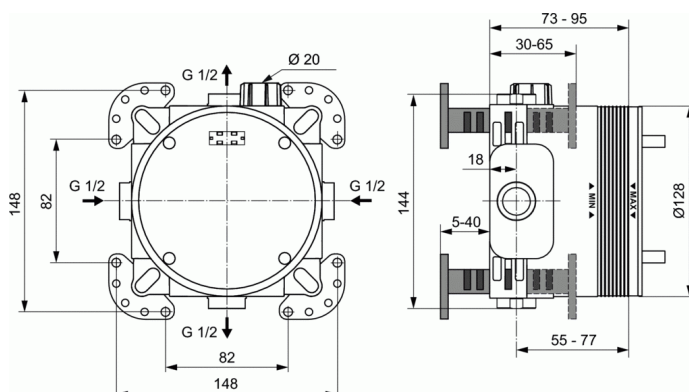

## BUILT-IN PARTS

#### Uniwersalny zestaw podtynkowy

EASY BOX Uniwersalny zestaw podtynkowy. Do skompletowania z bateriami podtynkowymi. Podłączenia G 1/2", gwinty wewnętrzne. Zakres głębokości instalacji 73-135 mm. Dowolny sposób mocowania do każdego rodzaju ścian. W komplecie zestaw uszczelniający do przepłukania instalacji. Kołnierz uszczelniający w komplecie.