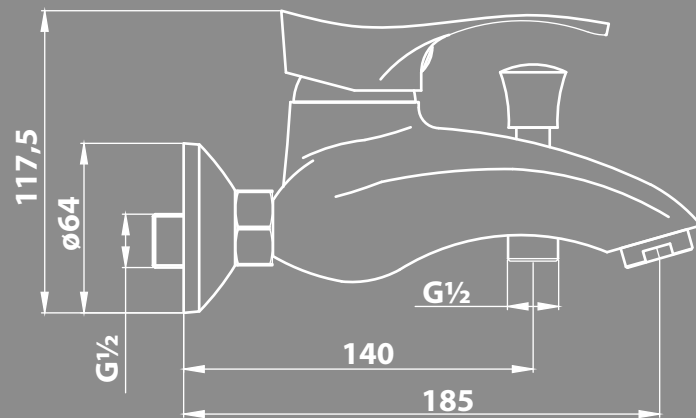

NEXE Avir
new line series

8703

BATERIA WANNOWA NAŚCIENNA

JEDNOUCHWYTOWA, DWUJOTWOROWA,
WYLEWKA STAŁA, PRZEŁĄCZNIK WANNA/PRYSZNIC,
GŁOWICA 40.

www.nexeline.pl

serwis.nexeline.pl

KLASA PRZEPLYWU: A
GRUPA AKUSTYCZNA: II