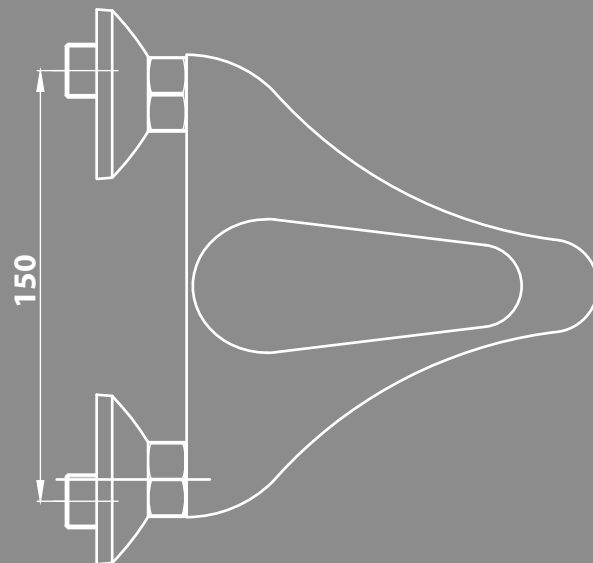

NEXE Avir
new line series

8703

BATERIA WANNOWA NAŚCIENNA

JEDNOUCHWYTOWA, DWUJOTWOROWA,
WYLEWKA STAŁA, PRZEŁĄCZNIK WANNA/PRYSZNIC,
GŁOWICA 40.

www.nexeline.pl

serwis.nexeline.pl

KLASA PRZEPLYWU: A
GRUPA AKUSTYCZNA: II