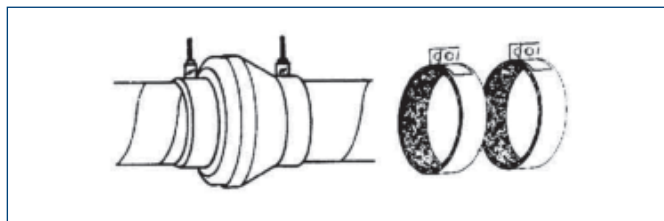

www

www

www

ACOP PL

Opaski przeciwdrganiowe do wentylatorów z przyłączeniem okrągłym np. typu VENT.

Typ	średnica nominalna	nr artykułu
ACOP PL 100	100	40521810
ACOP PL 125	125	40521815
ACOP PL 150	150	40521818
ACOP PL 160	160	40521820
ACOP PL 200	200	40521825
ACOP PL 250	250	40521830
ACOP PL 280	280	40521831
ACOP PL 315	315	40521835
ACOP PL 355	355	40521840
ACOP PL 400	400	40521845
ACOP PL 450	450	40521850
ACOP PL 500	500	40521855
ACOP PL 560	560	40521860
ACOP PL 600	600	40521861

IAE-PL

Złączca przeciwdrganiowe do wentylatorów z przyłączem prostokątnym.

Typ	pasuje do wentylatorów	nr artykułu
IAE-PL-190 (300x150)	IBF/-190, IRB/-180	40532800
IAE-PL-200 (400x200)	IBF/-220, ILB(T)/-200, IRB/-200	40532810
IAE-PL-225 (500x250)	IBF/-280, ILB(T)/-225, IRB/-225	40532820
IAE-PL-250 (500x300)	IBF/-315, ILB(T)/-250, IRB/-250	40532830
IAE-PL-285 (600x300)	ILB(T)/-285	40532840
IAE-PL-315 (600x350)	IBF/-355-400, ILB(T)/-315, IRB(T) IRAB(T)/-315	40532850
IAE-PL-355 (700x400)	IBF/-450, ILB(T)/-355, IRB(T) IRAB(T)/-355	40532860
IAE-PL-400 (800x500)	IBF/-500, ILB(T)/-400, IRB(T) IRAB(T)/-400	40532870
IAE-PL-450 (1000x500)	IBF/-560, ILB(T)/-450, IRB(T) IRAB(T)/-450	40532880

DEF-VENT

Siatka ochronna do wentylatorów typu VENT (do montażu na wylocie).

Typ	średnica nominalna	nr artykułu
DEF-VENT-100	100	40522010
DEF-VENT-125	125	40522011
DEF-VENT-160	160	40522012
DEF-VENT-200	200	40522013
DEF-VENT-250	250	40522014
DEF-VENT-315	315	40522015