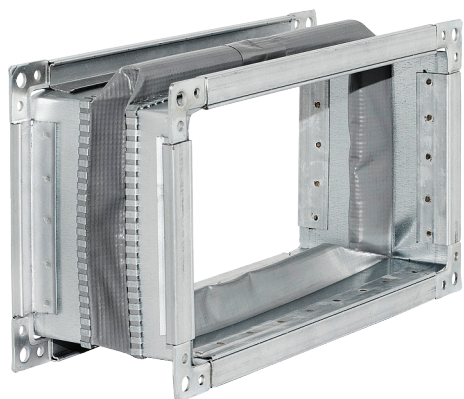

www

www

www

ACOP PL

Opaski przeciwdrganiowe do wentylatorów z przyłączeniem okrągłym np. typu VENT.

Typ	średnica nominalna	nr artykułu
ACOP PL 100	100	40521810
ACOP PL 125	125	40521815
ACOP PL 150	150	40521818
ACOP PL 160	160	40521820
ACOP PL 200	200	40521825
ACOP PL 250	250	40521830
ACOP PL 280	280	40521831
ACOP PL 315	315	40521835
ACOP PL 355	355	40521840
ACOP PL 400	400	40521845
ACOP PL 450	450	40521850
ACOP PL 500	500	40521855
ACOP PL 560	560	40521860
ACOP PL 600	600	40521861

IAE-PL

Złączca przeciwdrganiowe do wentylatorów z przyłączem prostokątnym.

Typ	pasuje do wentylatorów	nr artykułu
IAE-PL-190 (300x150)	IBF/-190, IRB/-180	40532800
IAE-PL-200 (400x200)	IBF/-220, ILB(T)/-200, IRB/-200	40532810
IAE-PL-225 (500x250)	IBF/-280, ILB(T)/-225, IRB/-225	40532820
IAE-PL-250 (500x300)	IBF/-315, ILB(T)/-250, IRB/-250	40532830
IAE-PL-285 (600x300)	ILB(T)/-285	40532840
IAE-PL-315 (600x350)	IBF/-355-400, ILB(T)/-315, IRB(T) IRAB(T)/-315	40532850
IAE-PL-355 (700x400)	IBF/-450, ILB(T)/-355, IRB(T) IRAB(T)/-355	40532860
IAE-PL-400 (800x500)	IBF/-500, ILB(T)/-400, IRB(T) IRAB(T)/-400	40532870
IAE-PL-450 (1000x500)	IBF/-560, ILB(T)/-450, IRB(T) IRAB(T)/-450	40532880

DEF-VENT

Siatka ochronna do wentylatorów typu VENT (do montażu na wylocie).

Typ	średnica nominalna	nr artykułu
DEF-VENT-100	100	40522010
DEF-VENT-125	125	40522011
DEF-VENT-160	160	40522012
DEF-VENT-200	200	40522013
DEF-VENT-250	250	40522014
DEF-VENT-315	315	40522015